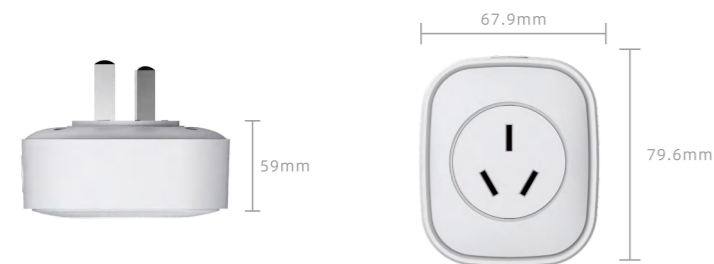

功能特点：

- 采用阻燃外壳材料
- 采用低功耗无线传输技术
- 无线中继器，延长无线通信距离
- 耗电量统计、远程遥控、智能联动
- 支持功耗监控和定时器功能
- 支持过功率，过电压，过流保护功能

CE RoHS FC

ZigBee WiFi

产品尺寸：

技术参数

1.工作电压：AC100-240V	5.测量电流范围：<10A	9.环境湿度：≤95%RH
2.平均功耗：<0.5W	6.测量功率范围：<2200W	10.产品尺寸：79.6*67.9*59mm
3.最大负载：10A/2200W (16A/2200W可选)	7.无线组网距离：≤80米（室外空旷）	
4.测量电压范围：100-240VAC	8.工作温度：-10℃~+50℃	