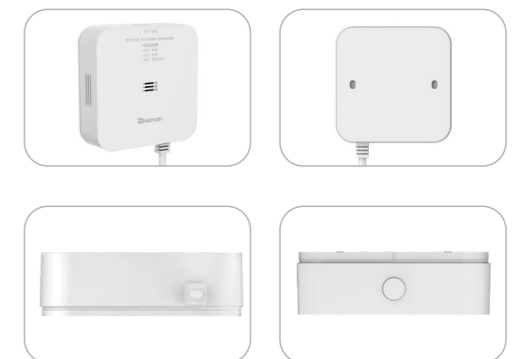

产品尺寸:

技术参数

1.工作电压: AC 220V	6.误差: ±3%LEL	11.储存温度: -25℃ - +55℃
2.额定功率: ≤3W	7.报警指示: 红色LED闪烁, 蜂鸣器“嘀嘀嘀”	12.工作湿度: ≤95%RH(无凝结现象)
3.探测气体: 甲烷/丙烷 (可选)	8.故障指示: 黄色LED常亮, 蜂鸣器长鸣	13.气压环境: 86kPa~106kPa
4.量程: 0~20%LEL	9.报警声压: ≥70dB(正前方1米处(A计权))	14.产品尺寸: 85*85*24mm
5.报警设定值: 10%LEL	10.工作温度: -10℃+55℃