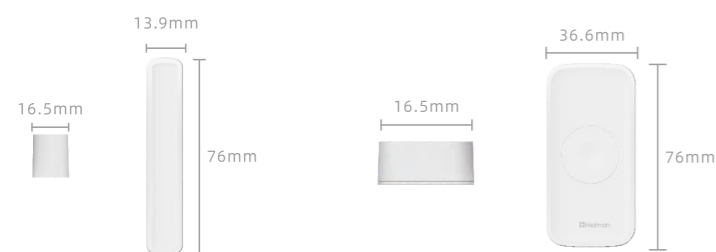

产品尺寸:

技术参数

1.工作电压: DC3V(2节AAA电池)	3.工作温度: -10°C~+50°C	5.探测器尺寸: 76*36.6*16.5mm
2.探测距离: ≥15mm	4.工作湿度: ≤95%RH(无凝结现象)	6.磁体尺寸: 76*13.9*16.5mm