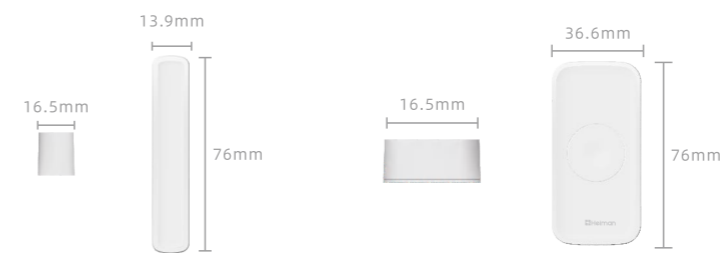

功能特点:

- 3M胶粘贴, 免布线安装
- 支持布撤防操作
- 电池低电提示功能
- 低功耗设计
- 支持电话、短信通知用户 (可选)
- 具有防拆报警功能
- 支持微信小程序操作和多级管理平台 (可选)
- 中国平安投保产品责任险12000万

NB-IoT

产品尺寸:

技术参数

1.工作电压: DC3V (2节AAA电池)	3.工作温度: -10°C~+50°C	5.探测器尺寸: 76*36.6*16.5mm
2.探测距离: ≥15mm	4.工作湿度: ≤95%RH (无凝结现象)	6.磁体尺寸: 76*13.9*16.5mm