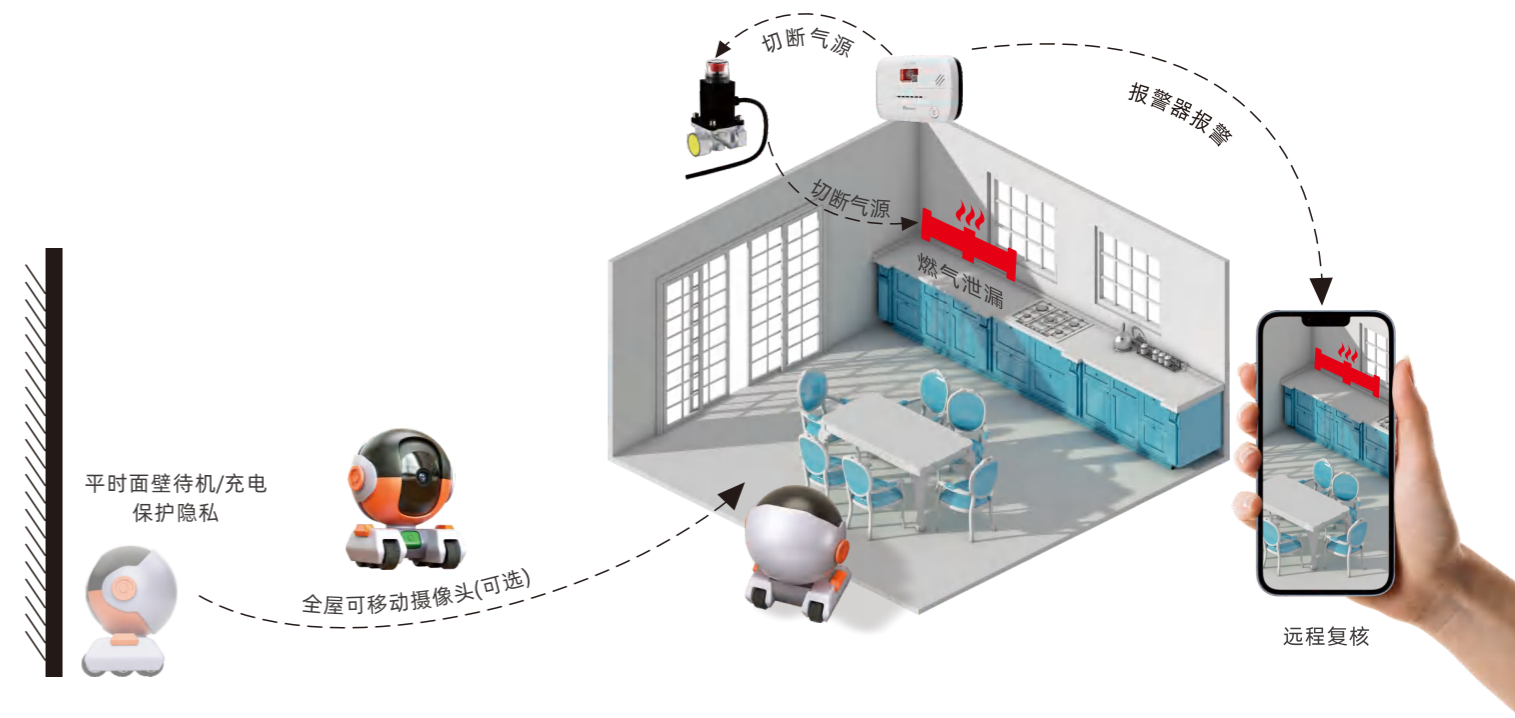

新闻来源：深广电第一现场

NEWS 一夜7例煤气中毒 疑因洗澡所致
她家的燃气热水器安装在室内
新闻来源：搜狐新闻

潮阳西胪陈女士在洗澡时，突然晕倒在浴室里，所幸家人发现赶紧将她送到汕头市中心医院救治，据医院方面介绍，当晚和陈女士一样发生一氧化碳中毒的患者共有7例，其中4例是孩子。

新闻来源：搜狐新闻

CCC
国家消防
强制性认证

中国平安
PINGAN
12000万保额
为您保驾护航

360°
精准探测
初期火灾烟雾

可燃气体报警

- 家用可燃气体探测器（甲烷/丙烷）
- 复合型家用可燃气体探测器（甲烷+一氧化碳）
- 小型餐饮厨房用燃气报警器（甲烷/丙烷）

一氧化碳报警

- 家用可燃气体探测器（一氧化碳）
- 复合型家用可燃气体探测器（甲烷+一氧化碳）

老人摔倒

儿童摔倒

孕妇摔倒

武汉市江夏区北华街古驿道一栋民房5楼，4岁10个月的男童子皓独自在家攀爬窗户，从防盗网缝隙中落下，头部被卡在防盗网两根钢柱之间，身体悬空，随时可能坠落。

新闻来源：武汉文明网

惊险！横县一小孩被卡在防盗窗，双脚悬空。

新闻来源：横县融媒体中心

湖北石首市上午10时40分左右，湖北石首市清江花园小区。一个年约3岁的小女孩，意外从窗户掉下，头部被卡在窗外的防盗网上，情况十分危险。

新闻来源：新浪网

24小时持续监测

毫米波射频成像

隐私保护