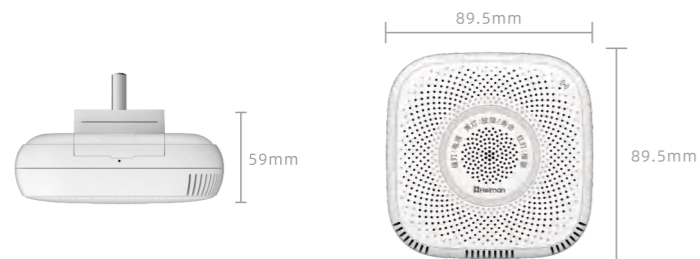

产品尺寸:

技术参数

1.工作电压: AC220V	6.报警设定值: 10%LEL(催化传感器) 11%LEL(半导体传感器)	11.工作温度: -10℃~+55℃
2.额定功率: ≤3W	7.报警偏差: ±3%LEL	12.工作湿度: ≤95%RH(无凝结现象)
3.预热时间: 约180秒	8.报警声压: >70dB(正前方1米处(A计权))	13.气压环境: 86kPa~106kPa
4.响应时间: ≤30秒	9.报警方式: 声光报警	14.安装方式: 壁挂即插即用
5.量程: 0~20%LEL	10.辅助输出: DC12V输出	15.产品尺寸: 90*90*59mm

家用可燃气体探测器

720系列

燃气

数字温度补偿

一键自检

故障自检

APP远程自检/
控制

气体状态/
浓度实时上报

联动机械手/
电磁阀

功能特点:

- 实时探测甲烷/丙烷 (可选)
- AC220V有线插头供电
- 故障自动检测指示
- 采用SMT工艺制造
- 远程控制机械手/电磁阀
- 外壳防护等级IP30, 适用于普通家庭厨房
- 壁挂安装, 即插即用
- 支持全网通, 支持对接到第三方物联网平台
- 电话、短信、微信、APP、PC端多重报警
- 中国平安投保产品责任险12000万