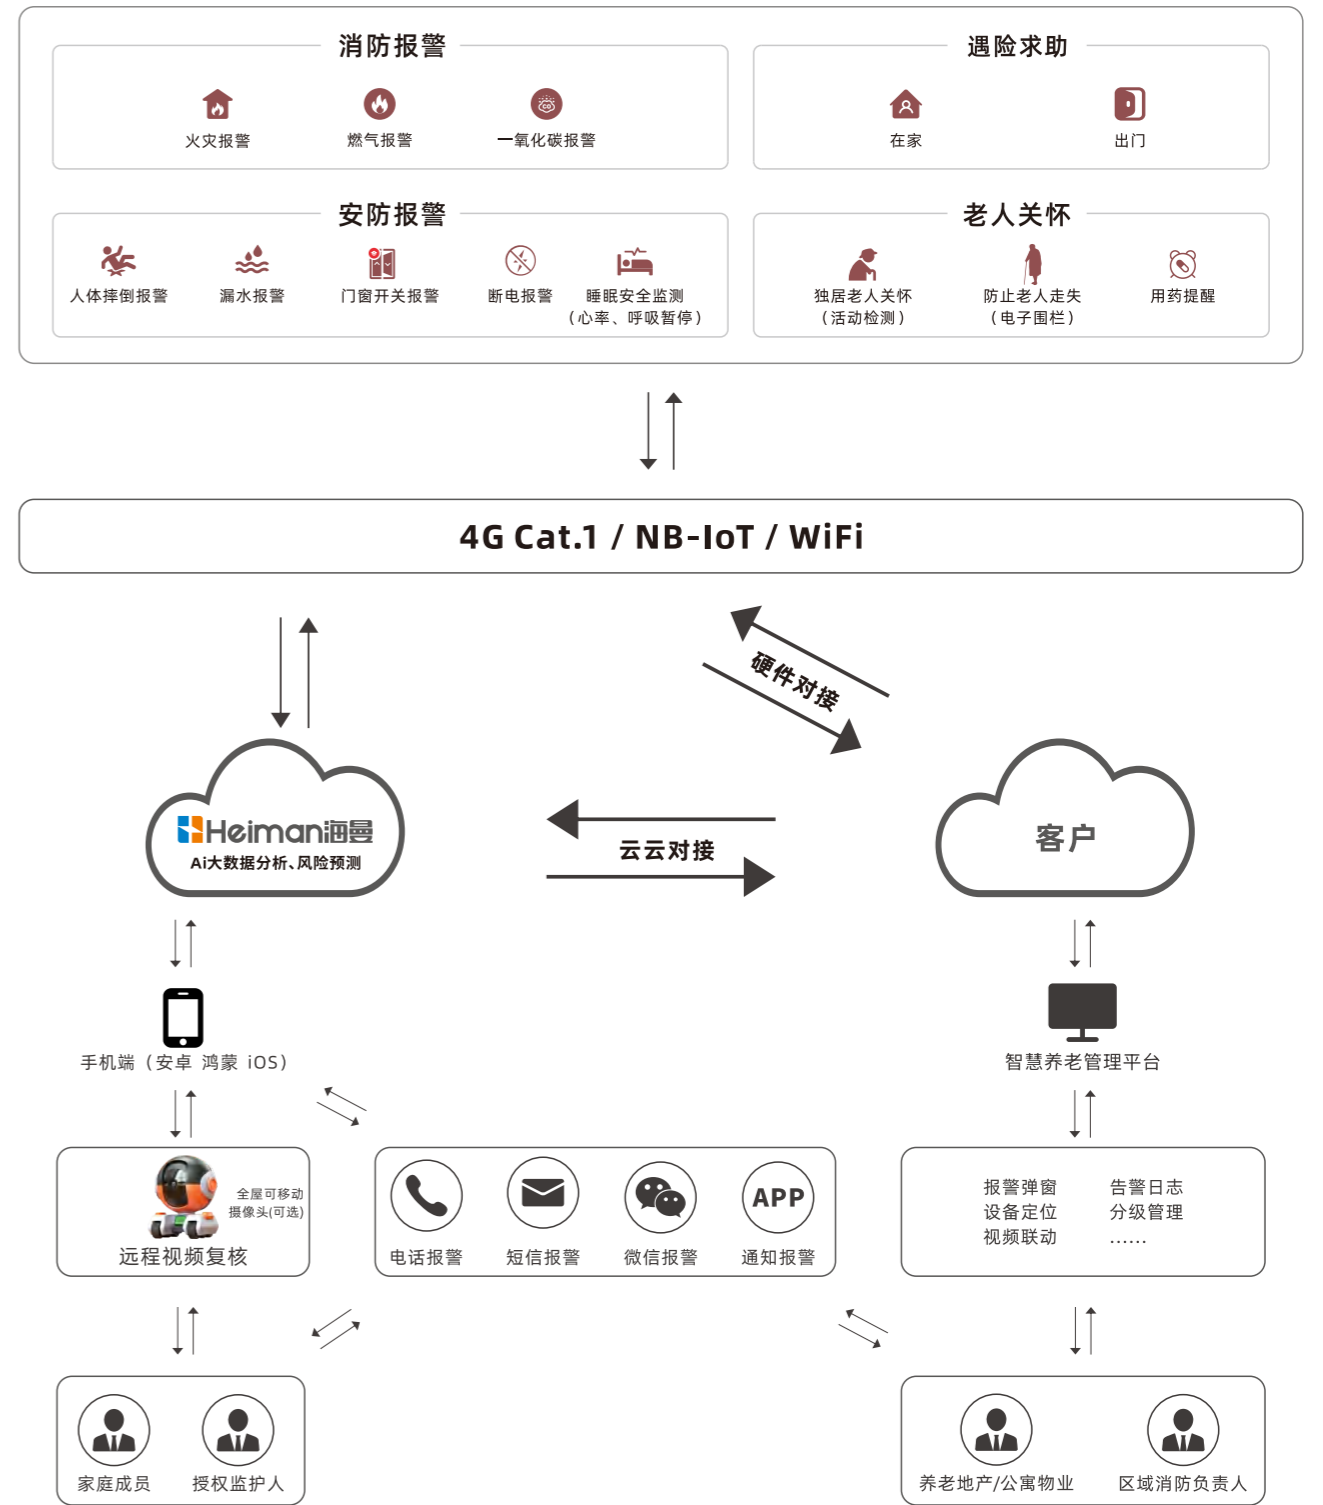

MEDIA COVERAGE

CCTV10《时尚科技秀栏目》

央视频《生活提示》

CCTV12《新闻30分》

江苏卫视《新闻空间站》

CCTV2《正点财经》

央视频《生活提示》

解决方案篇

SOLUTION SECTION

应用场景：

湖州市德清县新市某小区
一住户家中扫地机器人引发火灾
新闻来源：国家应急广播 2024-08-03

江西九江
家中突遇断电 未拔电吹风引发火灾
新闻来源：澎湃新闻2024-08-24

出租屋内险爆炸 原是老鼠惹的祸
住户回家过年 不料屋内发生险情
新闻来源：深广电第一现场

燃气管破损 出租屋内险爆炸 竟是老鼠惹的祸
深圳李先生回家过年，老鼠把出租屋内的燃气软管咬破了。

新闻来源：深广电第一现场

NEWS 一夜7例煤气中毒 疑因洗澡所致
她家的燃气热水器安装在室内
新闻来源：搜狐新闻

潮阳西胪陈女士在洗澡时，突然晕倒在浴室里，所幸家人发现赶紧将她送到汕头市中心医院救治，据医院方面介绍，当晚和陈女士一样发生一氧化碳中毒的患者共有7例，其中4例是孩子。

新闻来源：搜狐新闻

CCC
国家消防
强制性认证

中国平安
PINGAN
12000万保额
为您保驾护航

360°
精准探测
初期火灾烟雾