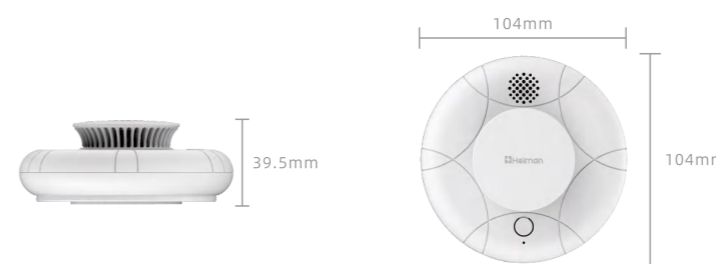

4G Cat.1 NB-IoT

产品尺寸：

技术参数

1.工作电压：DC3V（2节AA 电池）	3.报警声压：>85dB(正前方3米处(A计权))	5.工作湿度：≤95%RH（无凝结现象）
2.报警指示灯：红色	4.工作温度：-10℃~+50℃	6.产品尺寸：Φ104*H39.5mm