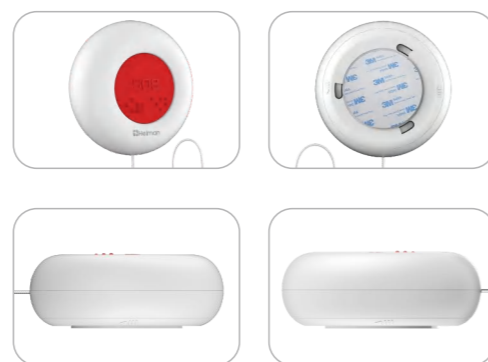

NB-IoT

产品尺寸：

技术参数

1.工作电压：DC3V(1颗CR123A锂电池)	3.最大发射功率：23dbm	5.工作湿度：≤95%RH（无凝结现象）
2.报警指示：蜂鸣声	4.工作温度：-10°C~+50°C	6.产品尺寸：Φ70*H25.85mm

一键语音报警器

HS5EB

4G全网通

一键报警

低电提醒

可外接警务报警器

功能特点：

- 支持5个可通过平台设置的拨打号码
- 支持静默报警模式
- 4G语音通话
- 支持一键拨打亲情号码
- 支持拉绳报警
- 支持外接12V声光报警器
- 支持周期上报、离散上报
- 支持低电量提醒功能
- 支持远程OTA升级