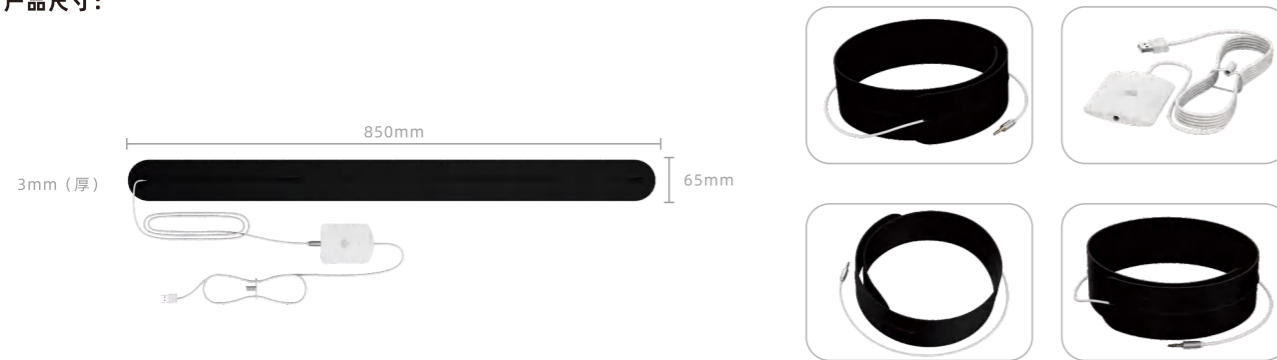

WiFi

产品尺寸:

技术参数

1.主芯片: nrf52832	5.静电保护: 支持	9.工作电流: 48mA
2.传感器: PVDF 压电电缆	6.工作温度: 0°C~60°C	10.监测带: 长850mm*宽65mm*厚3mm
3.电源: 5V 1A	7.储存温度: -30°C~70°C	
4.过压保护: 支持	8.工作电压: 5V