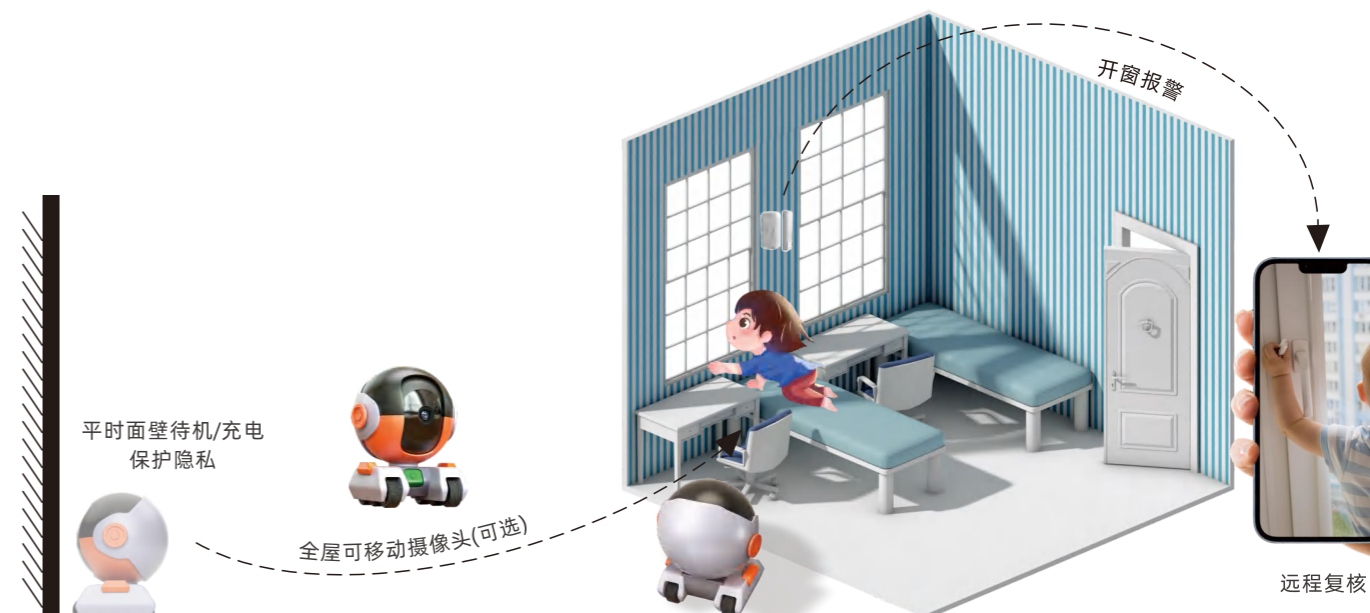

新闻来源：武汉文明网

惊险！横县一小孩被卡在防盗窗，双脚悬空。

新闻来源：横县融媒体中心

湖北石首市上午10时40分左右，湖北石首市清江花园小区。一个年约3岁的小女孩，意外从窗户掉下，头部被卡在窗外的防盗网上，情况十分危险。

新闻来源：新浪网

24小时持续监测

毫米波射频成像

隐私保护

跌倒自动报警

人体存在检测

人体动作判断

智能跌倒探测器

智能门窗传感器

门窗开关报警

低功耗

即贴即用

- 超低功耗设计，电池使用寿命更长
- 双簧管设计，适用多种形式的门窗
- 实时识别门窗的开、关状态
- 在线状态监测
- 免工具安装设计，即贴即用

- 漏水实时探测
- IP67防水等级
- 低功耗设计
- 低电量上报提醒
- 即放即用

漏水报警

智能水浸探测器

自从我家猫学会开水龙头，
每个月都要多用几吨水.....

- 断电报警
- 远程控制
- 电量监测
- 定时开关
- 即插即用

短路保护
过载保护

智能插座

老爸精心养的鱼可不能出事.....
每天上午开启氧气泵，每天晚上自动关闭氧气泵，避免噪音影响休息
造流泵每小时工作五分钟，定时吹走缸底的鱼便
杀菌灯自动每天凌晨工作两小时
鱼缸观赏灯自动傍晚打开，睡觉前关闭，或模拟自然光照周期

消防监测

- 火灾
- 燃气

适老化多功能烟雾报警器

HM-608PMS-NB

火灾

适老化
烟温一体探测