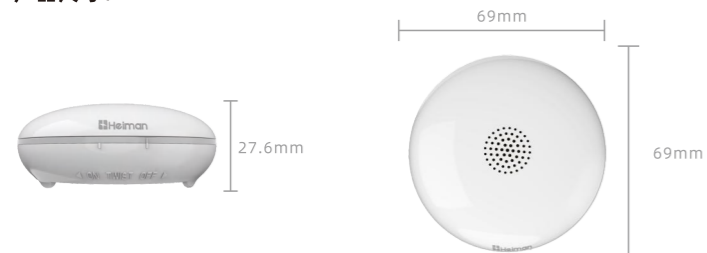

智能水浸探测器

HS2WL系列

漏水提醒

漏水实时探测

多重报警

低功耗设计

IP67防水等级

低电量上报提醒

即放即用

功能特点:

- 漏水实时监测报警
- 冰点报警
- 防水等级:IP67
- APP远程控制
- 低功耗设计
- 低电量上报提醒
- 小巧时尚的外观设计
- 即放即用, 免工具安装
- 中国平安投保产品责任险12000万

NB-IoT

WiFi

产品尺寸:

技术参数

1.工作电压: DC3V (1节CR17335/CR123A电池)	4.工作温度: 0°C~50°C	7.电池寿命: 2年(根据实际使用情况, 电池寿命会有所不同)
2.报警指示: 红色LED灯	5.工作湿度: 最大95%RH (无凝结现象)	8.产品尺寸: Φ69.0mm*H27.6mm
3.报警声压: > 75dB (正前方1米处)	6.防护等级: IP67	

智能门窗传感器

HS1DS系列

门窗开关提醒

APP控制

实时感知开/关状态

防拆提醒

低电量提醒

定时布防撤防

即贴即用

功能特点:

- 3M胶粘贴, 免布线安装
- 支持布撤防操作
- 电池低电提示功能
- 低功耗设计
- 支持电话、短信通知用户 (可选)
- 具有防拆报警功能
- 支持微信小程序操作和多级管理平台 (可选)
- 中国平安投保产品责任险12000万

NB-IoT

产品尺寸:

技术参数

1.工作电压: DC3V (2节AAA电池)	3.工作温度: -10°C~+50°C	5.探测器尺寸: 76*36.6*16.5mm
2.探测距离: ≥15mm	4.工作湿度: ≤95%RH (无凝结现象)	6.磁体尺寸: 76*13.9*16.5mm