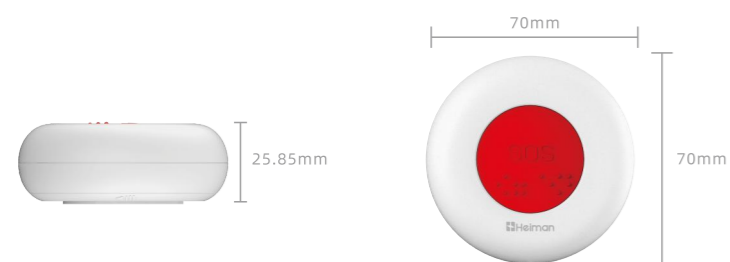

NB-IoT

产品尺寸：

技术参数

1.工作电压：DC3V(1颗CR123A锂电池)	3.最大发射功率：23dbm	5.工作湿度：≤95%RH（无凝结现象）
2.报警指示：蜂鸣声	4.工作温度：-10°C~+50°C	6.产品尺寸：Φ70*H25.85mm

一键语音报警器

HS5EB

4G全网通

一键报警

低电提醒

可外接警务报警器

功能特点：

- 支持5个可通过平台设置的拨打号码
- 支持静默报警模式
- 4G语音通话
- 支持一键拨打亲情号码
- 支持拉绳报警
- 支持外接12V声光报警器
- 支持周期上报、离散上报
- 支持低电量提醒功能
- 支持远程OTA升级