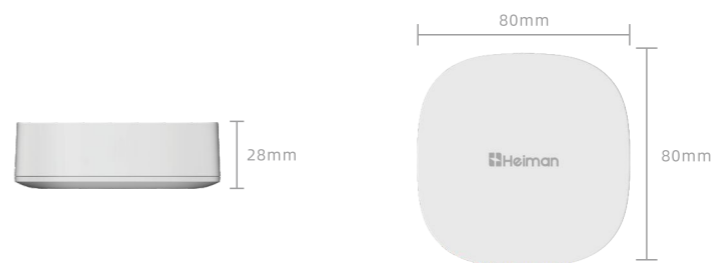

产品尺寸：

技术参数

1.电源输入：DC5V-2A	4.工作温度：-10°C~+55°C	7.产品尺寸：80*80*25mm
2.雷达频率：60GHz	5.工作湿度：≤95%RH(无凝结现象)	
3.功率：≤10W(峰值)	6.探测范围：挂墙安装：4*4米/吸顶安装：4*5米