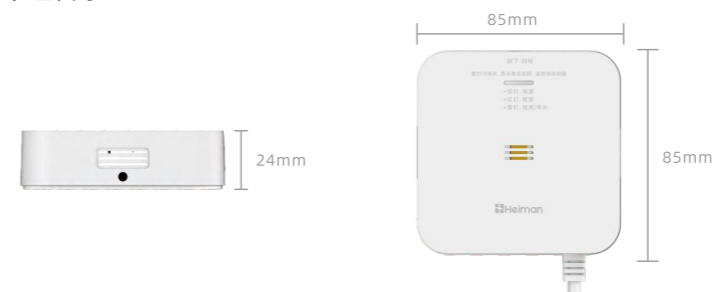

产品尺寸:

技术参数

1.工作电压: AC 220V	6.误差: ±3%LEL	11.储存温度: -25℃ - +55℃
2.额定功率: ≤3W	7.报警指示: 红色LED闪烁, 蜂鸣器“嘀嘀嘀”	12.工作湿度: ≤95%RH(无凝结现象)
3.探测气体: 甲烷/丙烷 (可选)	8.故障指示: 黄色LED常亮, 蜂鸣器长鸣	13.气压环境: 86kPa~106kPa
4.量程: 0~20%LEL	9.报警声压: ≥70dB(正前方1米处(A计权))	14.产品尺寸: 85*85*24mm
5.报警设定值: 10%LEL	10.工作温度: -10℃+55℃