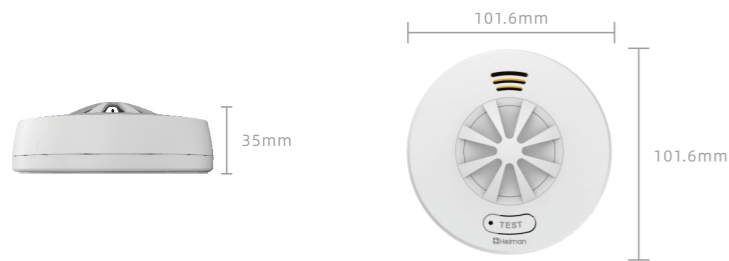

(GB 20517-2006)

NB-IoT

产品尺寸：