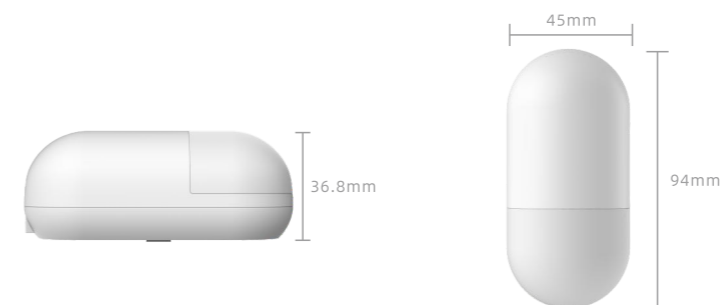

产品尺寸:

技术参数

1.工作电压: DC3V, 1*CR123A锂电池	3.工作电流: ≤10uA监视, ≤100mA报警	5.工作环境: -10°C~+55°C, ≤95%RH
2.传感器: D204B	4.接收灵敏度: -120dBm	6.外形尺寸: 94*45*36.8mm