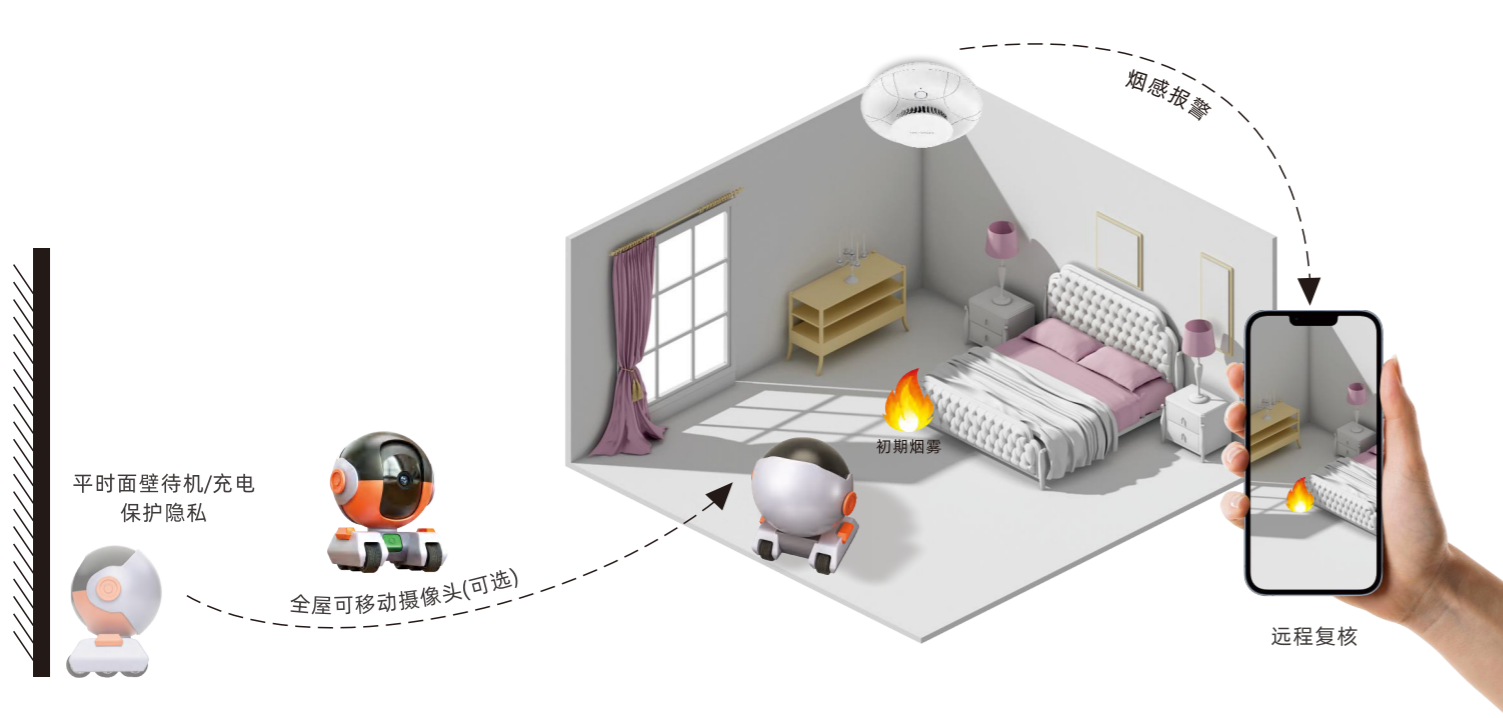

燃气管破损 出租屋内险爆炸 竟是老鼠惹的祸
深圳李先生回家过年，老鼠把出租屋内的燃气软管咬破了。

新闻来源：深广电第一现场

潮阳西胪陈女士在洗澡时，突然晕倒在浴室里，所幸家人发现赶紧将她送到汕头市中心医院救治，据医院方面介绍，当晚和陈女士一样发生一氧化碳中毒的患者共有7例，其中4例是孩子。

新闻来源：搜狐新闻

CCC
国家消防
强制性认证

中国平安
PINGAN
12000万保额
为您保驾护航

360°
精准探测
初期火灾烟雾

[10]
10年电池
(可选)

即贴即用

CCC
国家消防强制性认证

中国平安
PINGAN
12000万保额为您保驾护航

报警自动切断气源（管道 / 钢瓶）

可燃气体报警

- 家用可燃气体探测器（甲烷/丙烷）
- 复合型家用可燃气体探测器（甲烷+一氧化碳）
- 小型餐饮厨房用燃气报警器（甲烷/丙烷）

一氧化碳报警

- 家用可燃气体探测器（一氧化碳）
- 复合型家用可燃气体探测器（甲烷+一氧化碳）